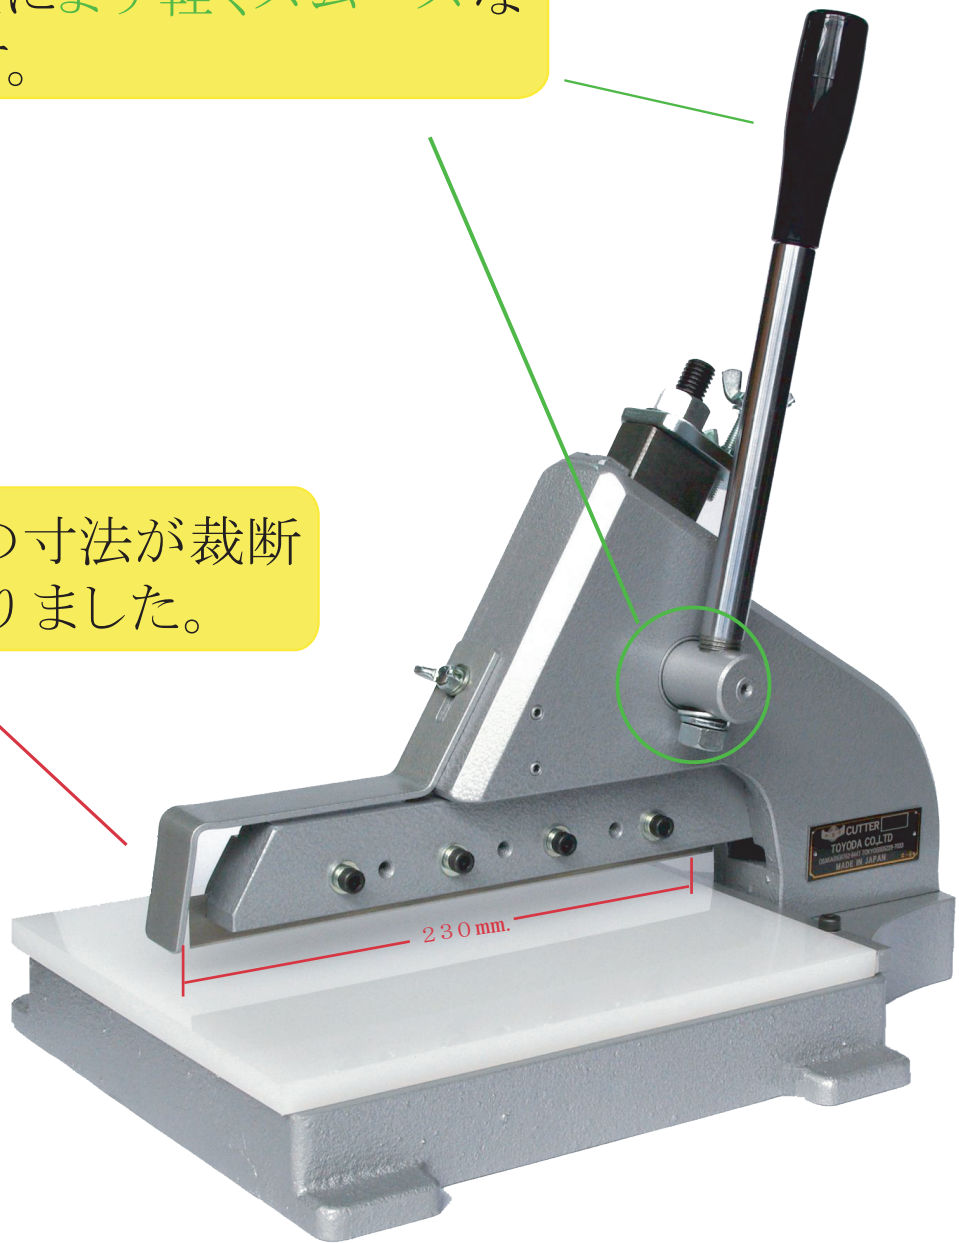

ニューカッターA4

ベアリング構造により軽くスムーズな裁断ができます。

最大 **230mm.** の寸法が裁断できるようになりました。

商品名	ニューカッターA4	最大切断寸法	230mm.(カミソリ刃サイズ)
高さ	380mm.	テーブルサイズ	巾205mm.×奥行245mm.
奥行き	350mm.		
巾	240mm.		

TOYODA CO., LTD.